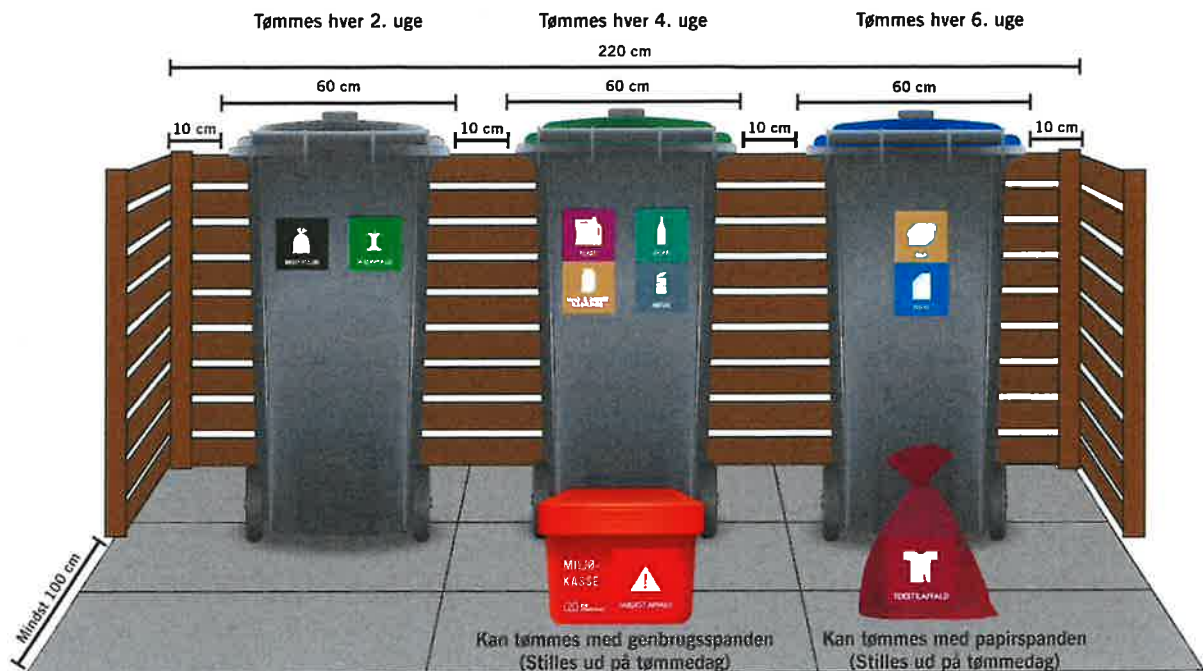

ARBEJDERNES ANDELS-BOLIGFORENING
Skansen 8
6800 Varde

Ny skraldespand til mere genanvendelse

For at vi i Danmark kan genanvende mest muligt, skal alle i hele landet til at sortere på samme måde i ti forskellige affaldstyper. Det gælder også i Varde Kommune, hvor der er vedtaget en ny affaldsplan for, hvordan du fremover skal sortere dit affald.

De ti affaldstyper, som alle kommuner skal indsamle hjemme hos borgerne

I foråret 2023 starter den nye affaldsordning i Varde Kommune, hvor du skal begynde at sortere affald på en ny måde. Sommerhusene kommer på en lignende ny ordning i 2024. DIN Forsyning står for det praktiske i den nye affaldsplan.

Gør plads til en skraldespand mere

Imellem 1. marts og 1. juli stiller DIN Forsyning en ny skraldespand ud, så du har i alt tre spande. Derudover får du en miljøkasse til farligt affald og poser til tekstilaffald. Bor du til leje, aftaler vi med din udlejer, hvordan de nye ordninger kommer til at se ud hos dig, så du som lejer også får mulighed for at sortere.

Den nye skraldespand har samme størrelse som din genbrugsspand. Vi anbefaler, at du allerede nu gør plads til din nye spand. Placeringen skal leve op til regler om bl.a. underlag og afstand, så vi kan sikre gode arbejdsforhold for vores skraldemænd.